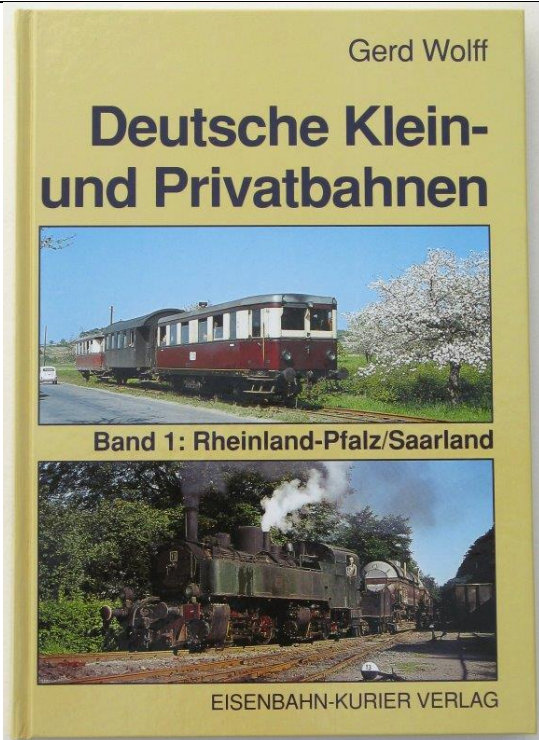

Wolff, Gerd Deutsche Klein- und Privatbahnen. Band 1 Rheinland-Pfalz / Saarland Freiburg, Eisenbahn-KurierVerlag, 1989. ISBN 388255651X. Großformat 30 x 21 cm. 284 S. mit überaus zahlreichen schwarz-weiß Abbildungen. Farbiger illustrierter Orig.-Pappband. Hardcover. Gebundene Ausgabe. Sauberes, sehr gutes Exemplar.

ARTIKEL-Nr. A008307 Preis 24,00 EUR