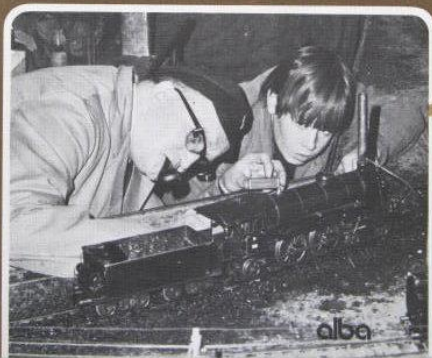

ARTIKEL-Nr. R0032087A Preis 14,00 EUR

*Stw.: Strecke Rhein Rheinland Eisenbahnstrecke*

Hansrudolf Schwabe  
**Lokomotiv-  
modelle  
unter Dampf**  
Planung, Bau, Betrieb

**Schwabe, Hansrudolf:** Lokomotivmodelle unter Dampf. Planung, Bau, Betrieb Basel, Pharos-Verlag, 1978. ISBN 3870944218. 148 S. m. schwarz-weiß Fotos von Stephan Füglistler und zahlr. technischen Zeichnungen von Franziska Schwitter. Orig.-Broschur. Einband minimal fleckig, sonst sehr gutes Exemplar.