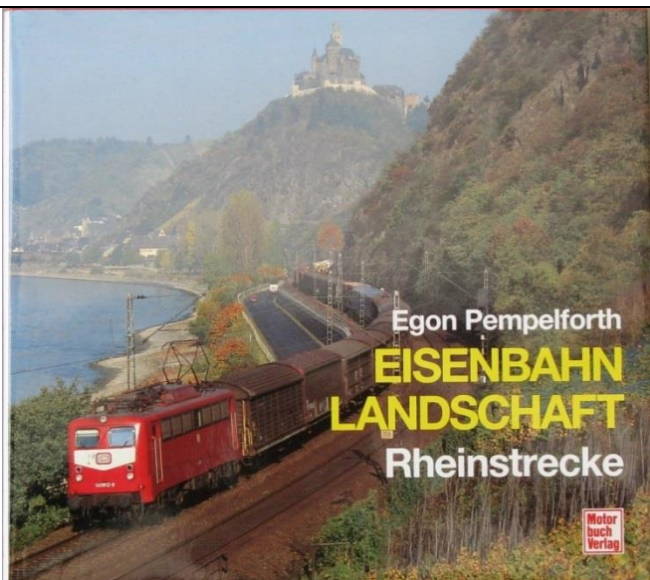

Pempelforth, Egon: Eisenbahn-Landschaft Rheinstrecke. Von Köln bis Mehlem, vom Rolandsbogen bis Oberlahnstein, von Rhens bis Lorchhausen, von Lorch bis Mainz Stuttgart, Motorbuch Verlag, 1992. 1. Auflage. ISBN 3613014963 9783613014961. Großformat 24,4 x 27,5 cm. 136 S. mit sehr zahlreichen, teils farbigen Abbildungen. Roter Orig.-Leinenband mit farbigem Foto-Schutzumschlag. Sehr gutes Exemplar.

ARTIKEL-Nr. R0032087A Preis 14,00 EUR

Stw.: Strecke Rhein Rheinland Eisenbahnstrecke