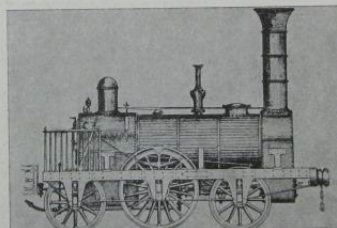

Weitere Informationen: <https://www.elke-rehder.de/Antiquariat.htm>

**Hartmann, Hans-Michael (Jean-Michel Hartmann) / Maedel, Karl-Ernst:** Zauber der Schiene. Text von Karl Ernst Maedel. Mit 129 Aufnahmen von Hans Michael Hartmann (Jean Michel Hartmann). Stuttgart, Franckh sche Verlagshandlung, 1961. Großformat 22,5 x 28,4 cm. 30 S. Text, Bildteil m. 127 schwarz-weiß Aufnahmen u. 2 schwarz-weiß Aufnahmen als Vorsatzblätter, insgesamt 129 schwarz-weiß Fotografien von Hans Michael Hartmann (Jean Michel Hartmann). Illustrierter Orig.-Halbleinenband m. illustriertem Schutzumschlag. Schutzumschlag mit minimalen Randläsuren. Einband gering berieben, sonst sehr gutes Exemplar.

ARTIKEL-Nr. R0008481A Preis 15,00 EUR

*Ein früher Bildband des Fotografen Hans-Michael Hartmann, der später unter dem Namen Jean-Michel Hartmann bekannt wurde.*

**Hermann, M:** Reisekarte von Mittel-Europa mit Angabe der Bahnstationen und Postverbindungen. Glogau, Flemming, 1902. 31. Auflage. Farbige Karte im Format 68 x 53 cm, Maßstab 1 zu 2.800.000. Vorgebunden Ortsweiser zu Hermanns Reisekarte von Mittel-Europa, 21 S. Alphabetisch geordnetes Verzeichnis aller Ortsnamen nebst Angabe der Quadrate, in denen sie liegen. Orig.-Broschur. Einbandrückseite m. kl. Fleck. Wenige Falze fachgerecht verstärkt, sonst gutes Exemplar.

ARTIKEL-Nr. R0014557A Preis 20,00 EUR

Foto von Versandantiquariat Elke Rehder

Die  
Hamburg-  
Bergedorfer  
Eisenbahn

**Knauer, Karl:** Die Hamburg-Bergedorfer Eisenbahn. Zur 125. Wiederkehr des Eröffnungstages der Eisenbahnlinie von Hamburg nach Bergedorf. Hamburg-Bergedorfer Eisenbahngesellschaft, (1967). 74 S. mit Abbildungen und Tabellen. Illustrierter Orig.-Broschur. Sauberes, sehr gutes Exemplar.